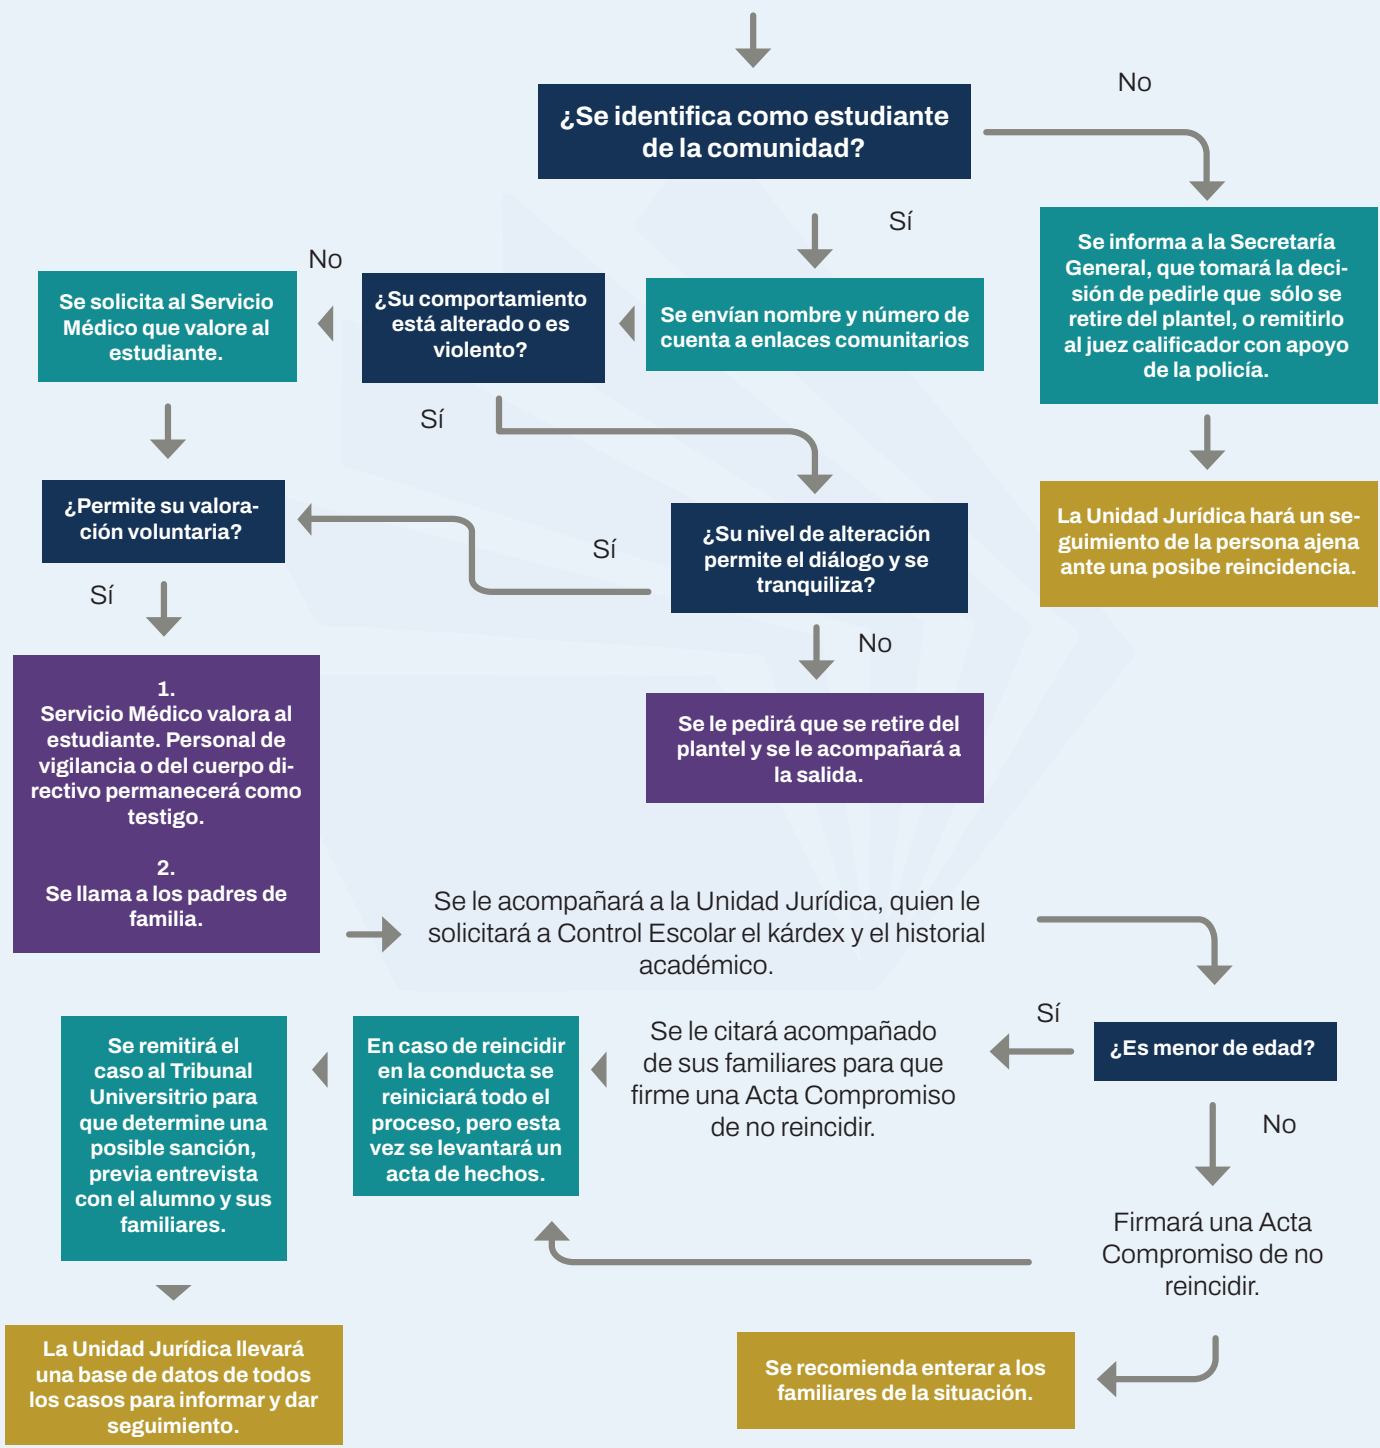

# PROTOCOLO EN CASO DE CONSUMO DE ALCOHOL O DE SUSTANCIAS ILEGALES

Un joven es sorprendido bajo el influjo o en posesión de alcohol o sustancias ilegales

CON BASE EN EL SUPLEMENTO DE GACETA CCH  
 “PREVENCIÓN Y AUTOCUIDADO DEL CECEHACHERO CICLO 2025-2026”

Aprobado por el Consejo Interno en sesión extraordinaria el 22 de enero de 2026

somoscomunidadcchsur